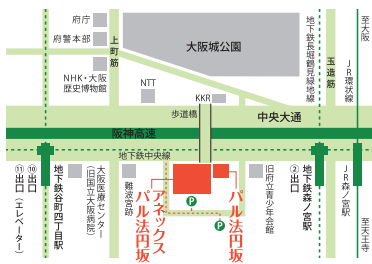

9

2012 September

1 sat	ウェディング相談会
2 sun	ウェディング相談会
3 mon	始業式
4 tue	
5 wed	
6 thu	
7 fri	ミャンマー教育文化交流教室 習いごと広場講師懇談会
8 sat	ウェディング相談会
9 sun	ウェディング相談会
10 mon	
11 tue	市民ギャラリー 展示更新
12 wed	
13 thu	
14 fri	
15 sat	ウェディング相談会 中秋祭
16 sun	ウェディング相談会 中秋祭
17 mon	敬老の日
18 tue	
19 wed	
20 thu	
21 fri	カクテル講習会
22 sat	ウェディング相談会 秋分の日
23 sun	ウェディング相談会
24 mon	
25 tue	Yショップ & ワイワイショップも 営業中
26 wed	
27 thu	
28 fri	ミャンマー教育文化交流教室
29 sat	ウェディング相談会
30 sun	ウェディング相談会

お問合せ・お申込み

アネックス
パル法円坂
での会議・
ご宴会は

アネックス パル法円坂

(TEL.06-6943-5021) FAX:06(6945)4833
E-mail:annex@zaidan.or.jp

ピンクのブ
ライダルと
パル法円坂
での会議・
ご宴会は

パル法円坂

(TEL.06-6943-1122) FAX:06(6943)1137
E-mail:hoenzaka@1122pal.ne.jp

ブルーの文
化・厚生事
業、習いご
と広場のお
申し込みは

財団法人大阪市教員会館事務局

(TEL.06-6941-0951) FAX:06 (6941) 7474
E-mail:kaikan@zaidan.or.jp

最寄り駅のご案内

地下鉄谷町線・中央線「谷町4丁目」駅10番出口より
地下鉄長堀鶴見緑地線・中央線「森ノ宮」駅2番出口より
JR環状線「森ノ宮」駅より 各駅より徒歩約10分

〒540-0006 大阪市中央区法円坂
1-1-38 (パル法円坂)
1-1-35 (アネックス パル法円坂)