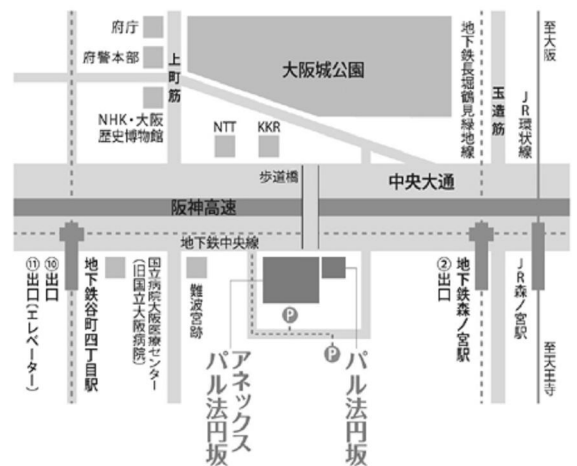

平成 24 年 1 月 12 日

第 54 回大阪市立小学校児童作品展 第 52 回大阪市立中学校生徒作品展 第 14 回日中児童絵画作品展

大阪市教育委員会の後援をいただき、児童・生徒の芸術に関する理解と関心を深めることなどを目的とし、アネックスパル法円坂を会場に、第 54 回大阪市立小学校児童作品展・第 52 回中学校生徒作品展を、また第 14 回日中児童絵画作品展をそれぞれ開催します。お誘いあわせの上、是非ご参観下さい。

- 展示期間 平成 24 年 2 月 17 日（金）～2 月 19 日（日）
- 開設時間 午前 9 時 30 分～午後 9 時 **入場無料**
- 会場 アネックスパル法円坂
（旧大阪市立中央青年センター）市民ギャラリー
- 後援 大阪市教育委員会
大阪市小学校教育研究会（図画工作部会）
大阪市小学校教育研究会（国語部書写委員会）
大阪市立中学校教育研究会（美術部）
大阪市立中学校教育研究会（国語部）
- 協力 上海市教育会堂

- 展示期間 平成 24 年 2 月 1 日（水）～4 月 30 日（月）
（アネックスパル法円坂休館日を除く）
- 会場 アネックスパル法円坂（旧大阪市立中央青年センター）市民ギャラリー
- 開設時間 午前 9 時 30 分～午後 9 時 **入場無料**
- 展示内容 岩手県から届いたお手紙・作品の数々を展示