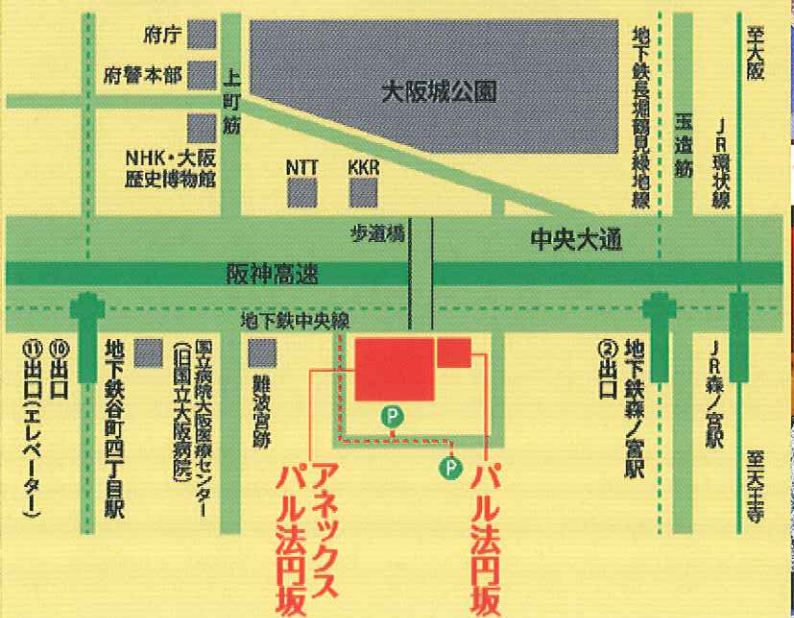

場所：アネックスパル法円坂
 7F「なにわのみやホール」

時間：18:30
 ~ 20:30

2013.4.26 (FRI)

すべての働く者のメーデー前夜祭

第1部
 セレモニー
 第2部
 仲間の交流を広げよう
 (交流会)

写真は、昨年のも様