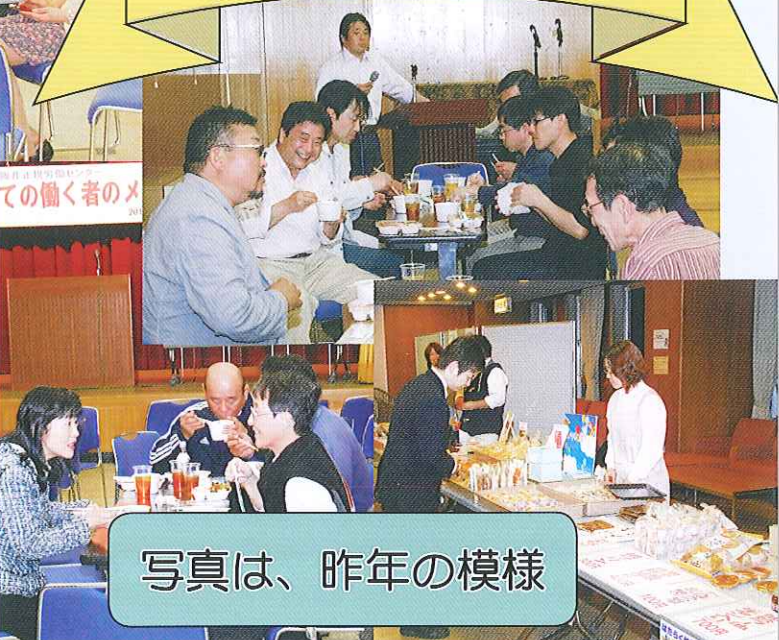

場所：アネックスパル法円坂
 7F「なにわのみやホール」

時間：18:30
 ~ 20:30

2013.4.26 (FRI)

すべての働く者のメーデー前夜祭

第1部
 セレモニー
 第2部
 仲間の交流を広げよう
 (交流会)

写真は、昨年のも様