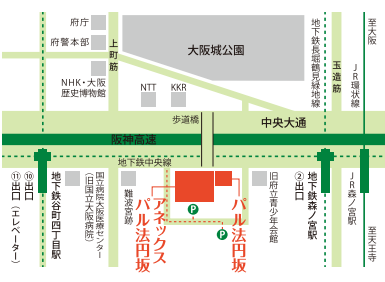

習いごと広場 冬の教室開講 全12講座

市民ギャラリー 扇絵・書法展 ~2/15

フォレスタ 鍼灸で健康管理を

2 February 2018

1 thu	
2 fri	
3 sat	節分 日本酒講座
4 sun	
5 mon	
6 tue	
7 wed	
8 thu	
9 fri	
10 sat	
11 sun	建国記念日
12 mon	振替休日
13 tue	
14 wed	バレンタインデー
15 thu	
16 fri	旧正月
17 sat	美術展
18 sun	
19 mon	
20 tue	
21 wed	
22 thu	
23 fri	
24 sat	
25 sun	
26 mon	
27 tue	NPP 71周年アツク作戦
28 wed	

市民ギャラリー 東日本大震災写真展 3/6~3/19

Yショップ & ワイワイショップも営業中

お問合せ・お申込み

ブルーの文化・厚生事業、習いごと広場の申し込みは

一般財団法人 大阪市教員会館

事務局 大阪市教育会館 2階
 TEL 06-6941-0951 FAX 06-6941-7474
 E-mail:kaikan@zaidan.or.jp

大阪市民教育研究所

事務局 大阪市教育会館 2階
 法円坂教育青年文庫 2階 教育研究団体支援室 R階
 TEL 06-6948-5418 FAX 06-6948-5419
 E-mail:kenkyusho@zaidan.or.jp

アネックスパル法円坂での会議・ご宴会は

大阪市教育会館 アネックス パル法円坂

TEL 06-6943-5021 FAX 06-6945-4833
 E-mail:annex@zaidan.or.jp

最寄り駅のご案内

地下鉄谷町線・中央線「谷町4丁目」駅10番出口より
 地下鉄長堀鶴見緑地線・中央線「森ノ宮」駅2番出口より
 JR環状線「森ノ宮」駅より 各駅より徒歩約10分

〒540-0006 大阪市中央区法円坂 1-1-35 (アネックス パル法円坂)