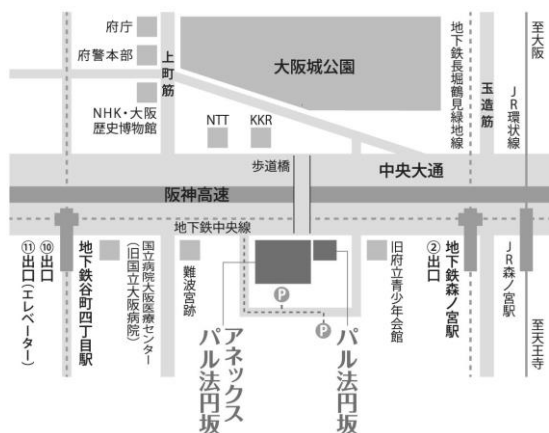

ご支援へのお礼とお願い

日本の皆さんがさっそくネパールの大震災への支援に立ち上がっていただき感謝します。今だ被災状況も十分分らず、何から手をつけていいかわからないところですが、皆さんの支援を得て、必ずネパールは復興します。この悲劇が、逆にネパールと日本の絆となることを祈念し、心よりご支援にお礼申し上げます。

2015 年 4 月 26 日

ネパール商工会議所 名誉代表 ディネス シュレスト

会場 アネックス パル法円坂(旧中央青年センター)
3 階 B 棟市民ギャラリー
大阪府中央区法円坂 1-1-35(地図参照)
TEL 06-6943-5021

展示期間 平成 28 年 4 月 16 日(土) ~ 5 月 31 日(火)

開設時間 午前 9 時 30 分 ~ 午後 5 時

入場無料

後 援

在大阪ネパール名誉総領事館 日本ネパール協会関西支部 ネパール商工会議所
2015 ネパール大地震しえんプロジェクト