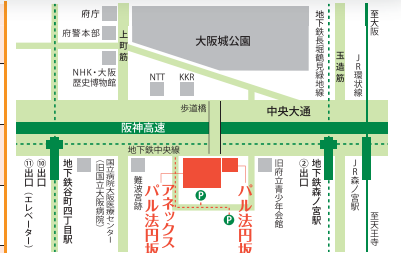

Yショップ
オクトーバーフェスタ
10/1(木)~31(土)

習いごと広場
秋の教室開講
全25講座

大阪歴史博物館
特別展・唐画もん
10/31(土)~12/13(日)

お問合せ・お申込み

アネックス
パル法円坂
での会議・
ご宴会は

アネックス パル法円坂

(TEL.06-6943-5021) FAX:06(6945)4833
E-mail:annex@zaidan.or.jp

パル法円坂

最寄り駅のご案内

地下鉄谷町線・中央線「谷町4丁目」駅10番出口より
地下鉄長堀鶴見緑地線・中央線「森ノ宮」駅2番出口より
JR環状線「森ノ宮」駅より 各駅より徒歩約10分

〒540-0006 大阪市中央区法円坂
1-1-38 (パル法円坂)
1-1-35 (アネックス パル法円坂)