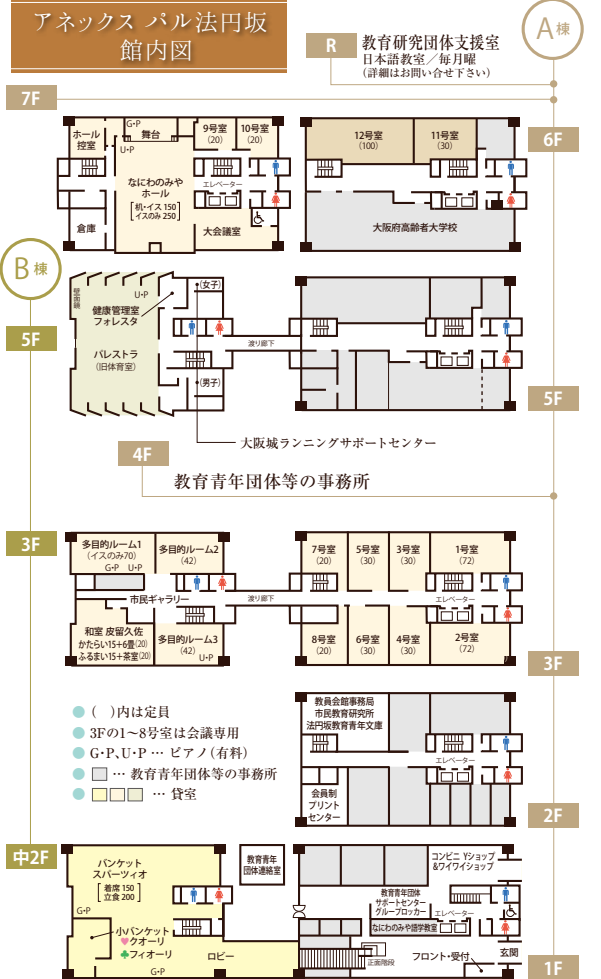

チャリティカレーに14万円
3・11東日本大震災復興支援チャリティカレーにご参加いただき、ありがとうございました。当日150名の参加を得、14万円余の支援金が寄せられました。岩手県教育会館などを通じ、被災地の子どもたちに届けられます。

NPP知らせ文

法門坂界隈に立地する会館、ホール、飲食店などが、大阪の歴史の出発点・難波宮の顕彰と緑豊かな大阪城の活性化、法門坂地域の振興を目的に「ナニワノミヤ・パレス・パートナーシップ」を結び提携し活動を行っています。

4月25日(火) 3時半から
法門坂ストリート・グリーンアップ作戦
第28回 日時/4月25日(火)15時30分～
参加費/無料 車手、ごみ袋は用意します。
内容/環状線森ノ宮から難波宮跡公園に至る中央大通り(法門坂ストリート)と難波宮遺跡公園のゴミ拾い、清掃。
集合/アネックスパル法門坂・中2階・スパーツィオ
申込み/氏名、所属、参加者数を事務局まで。

超ローカル・ミニコミ紙

発行:一般財団法人大阪市教員会館

3F 錦城閣

歓送迎会プラン

～5月31日(水)

Aプラン	4,500円	前菜七種盛り合わせ 真鯛の刺身中国風 春巻・春巻のから揚げ等
Bプラン	5,500円	前菜八種盛り合わせ 真鯛の刺身中国風 具沢山フカヒレスープ等
Cプラン	6,500円	前菜八種盛り合わせ 真鯛の刺身中国風 太極フカヒレスープ等

(3コース共消費税・サービス料込み)

お好みに応じて選べるフリードリンクプラン

下記より3種	下記より4種	下記より6種
1,500円	1,900円	2,100円
(税+サ込)		

ビール/紹興酒/ワイン(赤・白)/焼酎(麦・芋)/日本酒/ソフトドリンク(ジュース・ウーロン茶)

お料理の追加もご相談承ります。

中国料理 錦城閣 TEL.06-6941-2185

春爛漫! お花見ランチビュッフェ

期間 ~4月9日(日) 及び月11日(火)~4月17日(月)
造幣局桜の通り抜け期間中

営業時間 11:30~15:00 教員会館優待

大人	3,500円	→ 3,150円
小学生	1,500円	→ 1,350円
幼児*	1,000円	→ 900円

*3歳~小学生未満

90分食べ放題

ミニメニュー

- 菜の花とベーコンのクリームパスタ
- 鶏の木の芽風味焼き
- 牛蒡のステーキ
- 桜そばとよもぎそば
- 七輪で焼くおだんご
- 一口ちらし寿司
- 竹の子と梅干しの吸物
- 桜ティーのシフォンケーキ など

太閤園

TEL 06-6356-1110(代表)
〒534-0026 大阪市都島区網島町9-10

お花見の買い出しは

もりのみやキューズモールBASEまで!

Q's MALL

もりのみやキューズモールBASE

ご予約 大大受付中!!

その場でパーティーを始めませんか?
移動、設営、撤去、ごみ回収、全て私達にお任せください!
大阪でケータリングならファーストケータリング
今すぐお電話を! 0120-85-0071
※ご予約は3日前、15名様より受け付けております。
<http://first-catering.jp/>

FIRST CATERING 受付時間 9:00~19:00

マンスリー法門坂限定特別プラン

高齢者大学校様大歓迎!

飲み放題付 3,000円(税込)/お一人様

4月末までの限定プラン

1.9時迄に終了頂く必要があります

- 前菜3種盛り合せ
- 水菜と釜揚げしらすのサラダ
- お造り3点盛り合わせ
- 出汁巻たまご
- あきりの酒蒸し
- 若鶏の山椒焼き
- 季節の釜飯
- ジャムベットの

計8品
写真とは多少異なる場合がございます

中央区森ノ宮中央1-14-1 B1F 茶蔵
ご予約は 06-6943-0895

大阪府高齢者大学校

入学記念セール

期間 4.10(日)▶4.21(金) 平日限定

アネックスパル法門坂1階にある小さなコンビニ[Yショップ&ワイワイショップ]です。
弁当・パン・飲み物・100円コーヒーはじめ、簡単な文具など日用品もそろいます。
380円のお手頃価格の日替り弁当も好評販売中です。

- ショップオリジナル飲料 ● 500PET飲料 通常110円を **100円**(税込)
- ショップオリジナル商品 ● 具たっぷりなり寿司 1冊 77円を **2個 140円**(税込)
- パン3個 55円を **300円**(税込)

※商品は多数ご用意しておりますが、売り切れの際はご了承ください

アネックスパル法門坂1階

Yショップ&ワイワイショップ
☎06-6944-1350