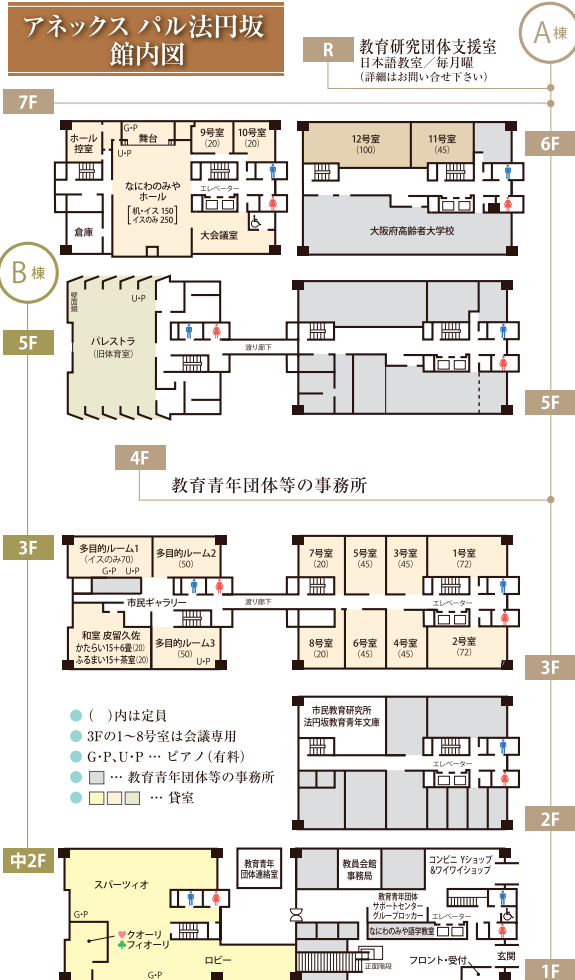

皆さんの声を

超ローカル・ミニコミ誌
発行：一般財団法人大阪市教員会館

錦城閣 歓送迎会プラン
3月17日(土)～5月31日(土)

Aプラン	Bプラン	Cプラン
6,000円	7,000円	8,000円
前菜3種盛り合わせ お刺身3種 巻物と蟹爪アフライ など全12種	前菜3種盛り合わせ お刺身4種 巻物と蟹爪アフライ など全10種	前菜3種盛り合わせ お刺身5種 牛肉のXX焼きたて など全10種

フリードリンク付 ビール・焼酎・紹興酒・ソフトドリンク
追加ドリンク1種ごとに500円 (日本酒・冷酒・ウイスキー・ワイン/特産酒類/付添物)

大阪キャスルホテル
TEL 06-6942-2401 宴会予約まで
ホームページ: <http://www.osaka-castle.co.jp>

太閤園 レストラン「リュクセレ」
平日限定 1ドリンク付き全6品ランチコース
お一人様通常 4,000円相当 ▶ **2,800円** (税・サ込)

料理内容
前菜・スープ・メイン料理(2種より選択)
デザート・コーヒー・パン
1ドリンク ワイン/スパーリングワイン/ソフトドリンクのいずれか

期限 ~6/29(金)までの平日ランチタイム
11:30~15:30(LO14:30) ※他館引継ぎとの併用不可。

太閤園
TEL 06-6356-1110 (受付時間 9:00~19:00)
〒534-0026 大阪市都島区網島町9-10

NPP知らせ文

法門坂界隈に立地する会館、ホール、飲食店などが、大阪の歴史の出発点・難波宮の顕彰と緑豊かな大阪城の活性化、法門坂地域の振興を目的に「ナニワノミヤ・パレス・パートナーシップ」を結び提携活動を行っています。