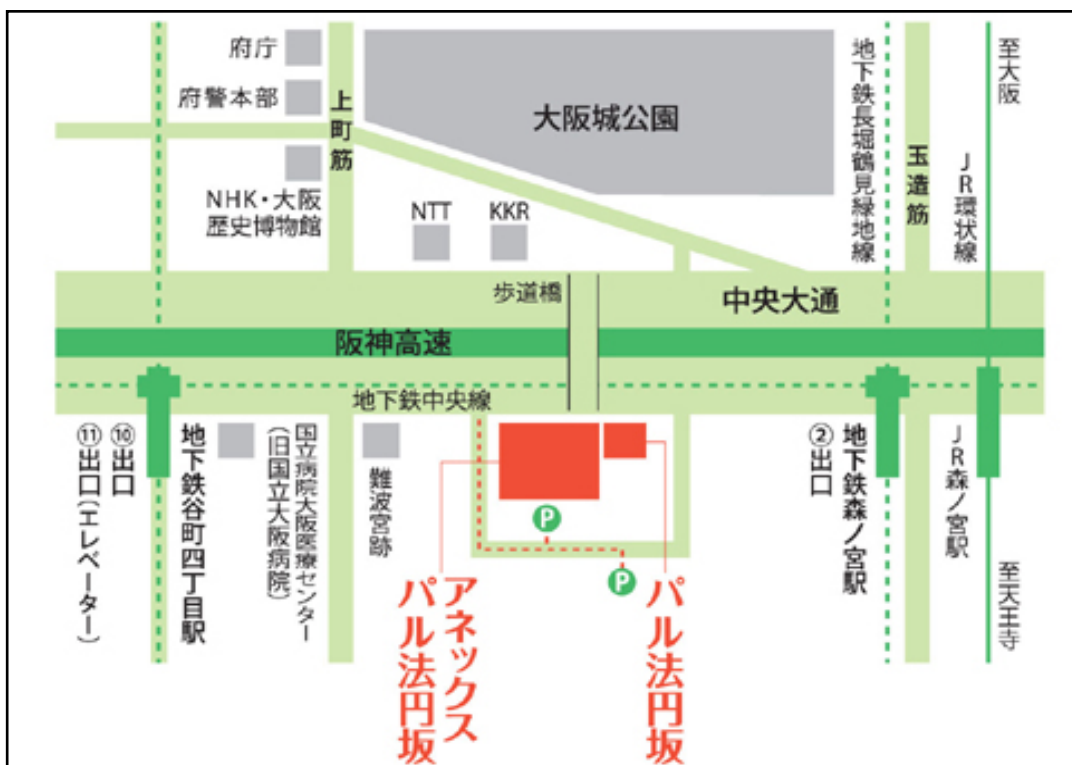

第 59 回大阪市立小学校児童作品展

第 57 回大阪市立中学校生徒作品展

第 19 回日中児童作品展

大阪市教育委員会などの後援をいただき、児童・生徒の芸術に関する理解と関心を深めることなどを目的に、小学校児童作品展・中学校生徒作品展を、また上海市教育会堂の協力を得、日中児童作品展を開催します。お誘いあわせの上、是非ご参観下さい。

- 日程 平成 29 年 2 月 11 日 (土) から 2 月 13 日 (月)
午前 9 時 30 分～午後 5 時 (最終日は午後 3 時まで)
- 会場 アネックスパル法円坂 3 階市民ギャラリー及び多目的ルーム 1
大阪市中央区法円坂 1-1-35 TEL 06-6943-5021
- 主催 一般財団法人大阪市教員会館
大阪市中央区法円坂 1-1-38 TEL 06-6941-0951
- 後援 大阪市教育委員会
大阪市小学校教育研究会 (図画工作部会)
大阪市小学校教育研究会 (国語部書写委員会)
大阪市立中学校教育研究会 (美術部)
大阪市立中学校教育研究会 (国語部)
- 協力 上海市教育会堂
- 協賛 株式会社 サクラクレパス
ギターペイント 寺西化学工業株式会社
- 地図

小学校書写の部目録

	年	氏名	学校名	区
	1	3	福嶋 絢心	巽 生野
	2	4	樋崎 姫菜	巽 生野
	3	5	三辻 琉孔	巽 生野
	4	6	吉田 夢未	巽 生野
	5	3	前田 匠人	九条北 西
	6	4	除補 凜	九条北 西
	7	5	小濱 琴音	九条北 西
	8	3	池田 晴香	北田辺 東住吉
	9	4	吉田 樹生	北田辺 東住吉
	10	5	荒幡 健吾	北田辺 東住吉
	11	6	矢野 愛子	北田辺 東住吉
	12	3	高江洲 蒼大	三軒家東 大正
	13	4	宮本 悠生	三軒家東 大正
	14	5	鈴木 友麻	三軒家東 大正
	15	6	和気 優果	三軒家東 大正
	16	3	井上 葉月	弁天 港
	17	6	山本 夏美	弁天 港
	18	3	田中 咲妃	泉尾東 大正
	19	5	川口 弥月	泉尾東 大正
	20	4	安田 望菜	南港桜 住之江
	21	5	桐原 姫羽	南港桜 住之江
	22	6	北村 美聡	南港桜 住之江